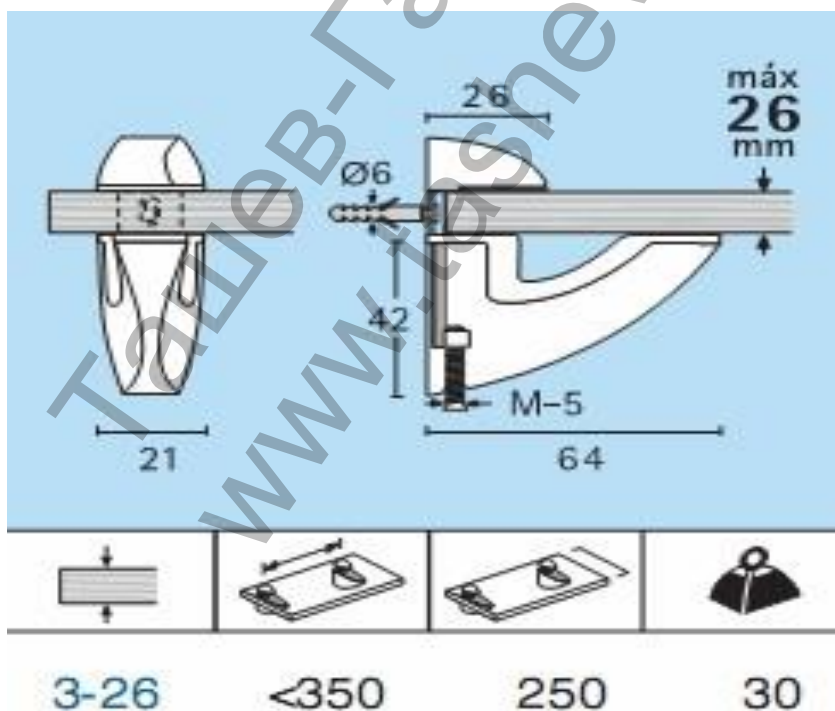

Рафтоносач Rei регулируем за рафт до 26 мм 64x42 мм, хром мат, R 67 MNC

Артикулен номер: R67

Конзола /42x64мм/ за рафтове с дебелина до 26мм. Покрития: Хром(РС),Мат-Никел(МNC),Мат-Хром(МСС) Производител:"REI"-Испания

Продукт: [Рафтоносач Rei регулируем за рафт до 26 мм 64x42 мм, хром мат, R 67 MNC](#)

Категория: [Рафтоносачи](#)

Бранд: [Rei](#)

Категория бранд: [Рафтоносач Rei](#)